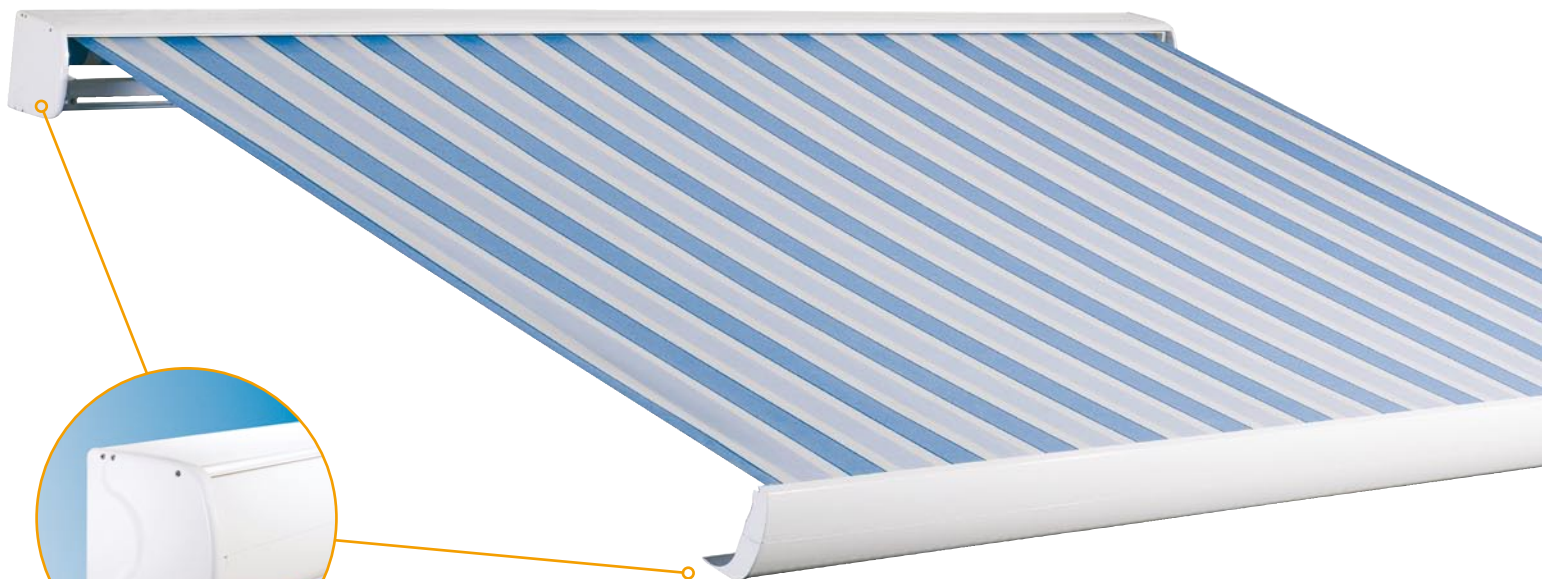

# Maßgeschneiderter Sonnenschutz – ganz nach Ihren Wünschen.

Seitenansicht  
DeLuxe – alle Seiten-  
kappen aus Aluminium

Incl. Vario Volant.  
Dieser ist bis zu 2,25 m  
ausfahrbar, optional mit  
Volant erhältlich.

Vario Volant  
mit Solarzelle

Vario Volant mit Solar-  
motorantrieb (optional)

Eine Kasten-Markise der ganz besonderen Art. Unsere DeLuxe verbindet zeitlose Eleganz mit zukunftsorientierter Markisentechnik. Die Markise ermöglicht bis zu einer bestimmten Breite und Ausfall ein

Unsere Stoffe schützen Sie nahezu  
komplett vor den gefährlichen UV-  
Strahlen.

Schalter

Stoffmuster

Wählen Sie aus  
900 verschiedenen  
Möglichkeiten

Das Herzstück der DeLuxe-Markisen sind die Gelenk-arme der Generation Secuflex® 70. Dieser Arm ist serienmäßig mit kunststoffummantelten Dreifach-Stahlseilen ausgestattet, die einextrem lange Lebensdauer

## Ausstattung

- Kompakte Kasten-Markise (ohne Rückwandprofil) auf Basis der 100.000-fach bewährten Sunrise-Technik
- Armlager mit Excenterverstellung und automatischer Windhochschlagsicherung
- Aufwendiger Korrosionsschutz durch Pulverbeschichtung
- Verbindungsteile aus Edelstahl (soweit technisch möglich)
- Umfassende Auswahl an attraktiven Markisenstoffen
- Standardfarben weiß RAL 9010, braun RAL 8022 oder silbern RAL 9006
- Elektroantrieb oder Funkmotor (optional)
- Sonnen- und Windautomatik (optional)
- Vario Volant (sep. ausfahrbarer Volant, optional)
- ca. 224 Sonderfarben nach RAL-Palette (optional)
- einteilige oder zweiteilige Wandhalter lieferbar
- Wandanschlussprofil für minimalen Abstand zur Wand für alle ein- und zweiteiligen Halter optional lieferbar