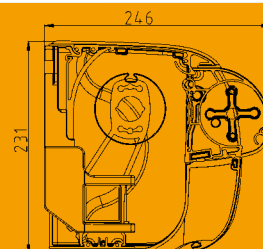

Zert.  
1210027197

214 mm Tiefe

231 mm Höhe

Kugelkopf  
Fallstangenbefestigung\*

Kugelkopf\*

Kipparmlager\*

\*Patentierte Technik für mehr Komfort.

Ihr Ansprechpartner für VOSS - Sonnenschutzsysteme: