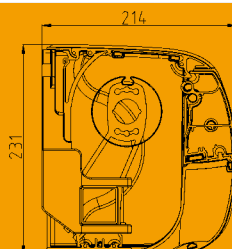

Zert.  
1210027197

214 mm Tiefe

231 mm Höhe

Kugelkopf  
Fallstangenbefestigung\*

Kugelkopf\*

Kipparmlager\*

\*Patentierte Technik für mehr Komfort.

Ihr Ansprechpartner für VOSS - Sonnenschutzsysteme: